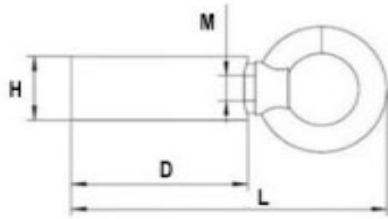

## Size Specification Of Double-Sided Strong Fishing Magnets Assembled With Disc Magnets

Item Code	Dimension				Weight(g)	Magnetic Force(Kgs)
	D	H	L	M		
DSSMD-D48	48	18	86	M8	280	80
DSSMD-D60	60	22	98	M8	500	120
DSSMD-D67	67	25	111	M10	735	150
DSSMD-D75	75	25	119	M10	905	200
DSSMD-D94	94	28	138	M10	1550	300
DSSMD-D116	116	32	167	M12	2660	400
DSSMD-D136	136	34	187	M12	3850	600